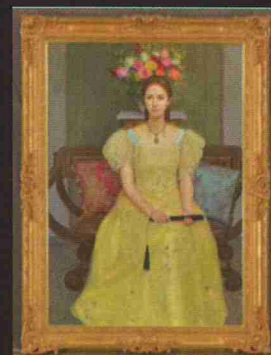

吉野川市 市制20周年記念事業
吉野川市文化協会設立20年記念
吉野川市芸術祭 第20回総合美術展

2024

1期

7月7日(日)~7月16日(火)

県内外の作家による美術展

9時~17時

入場料 一般1,000円(会員800円)、高校生以下500円、中学生以下無料

※1期展覧会開催中、出品作家による作品を販売。

会場 吉野川市文化研修センター

中山忠彦

2期

7月19日(金)~7月21日(日)

吉野川市民による美術展(入場無料)

9時~17時(最終日16時)